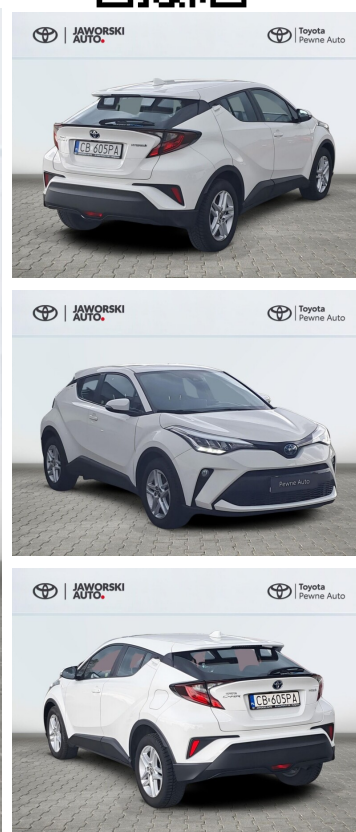

Toyota  
Pewne Auto

# Toyota C-HR

Toyota C-HR 1,8 Hybrid 122 KM | COMFORT | 1-szy wł. | Serwis ASO |

**84 700 zł brutto**

**Toyota**  
Pewne Auto