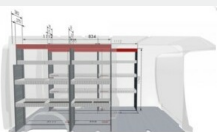

3 262 zł

Podłoga 12mm - pojedyncze drzwi przesuwne L2
Zabudowy przestrzeni ładunkowej

3 417 zł

Podłoga 12mm - pojedyncze drzwi przesuwne L3
Zabudowy przestrzeni ładunkowej

3 769 zł

Ostony nadkoli z drewna
Zabudowy przestrzeni ładunkowej