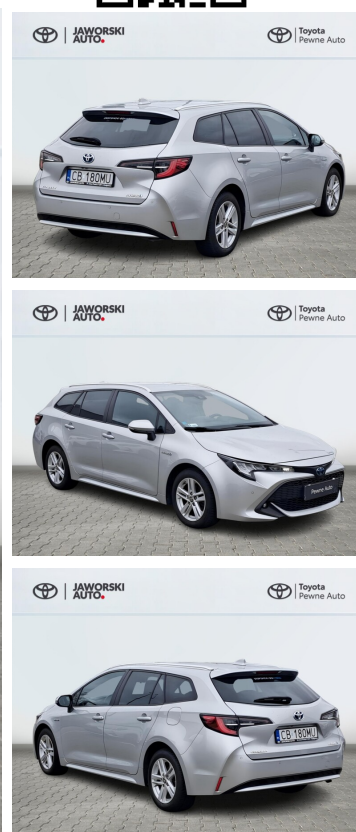

Toyota
Pewne Auto

Toyota Corolla

Toyota Corolla 1.8 Hybrid | 122 KM | Comfort +
Czujniki parkowania |

KINTO UŻYWANE
dla Firmy

809 zł
netto / mc

KINTO UŻYWANE
dla Ciebie

949 zł
brutto / mc

KINTO