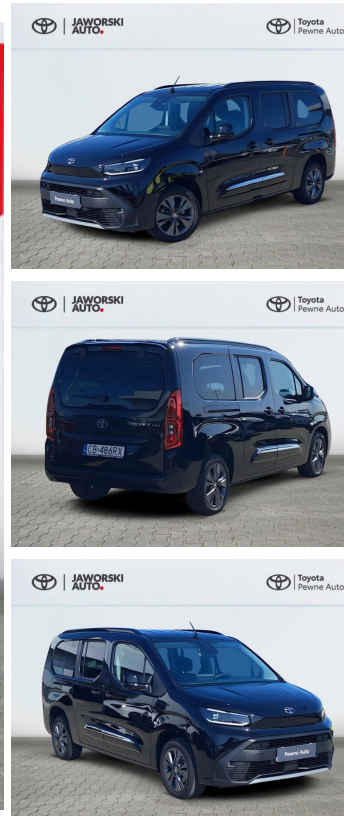

Toyota
Pewne Auto

WIELKA WYPRZEDAŻ!

RABAT
-19 200 zł

Toyota PROACE CITY VERSO

Toyota Proace City Verso Long 1.5 D-4D | VIP |
Ex-demo |

KINTO UŻYWANE
dla Firmy

1 384 zł
netto / mies.

KINTO UŻYWANE
dla Ciebie

1 700 zł
brutto / mies.

KINTO

Okres finansowania 36 mies.
Wpłata własna 15%
Limit 15 000 km

139 500 zł brutto

Toyota
Pewne Auto

WYPOSAŻENIE

BEZPIECZEŃSTWO

ABS, ASR (kontrola trakcji), Czujnik deszczu, Czujnik zmierzchu, ESP (stabilizacja toru jazdy), Isofix, Kurtyny powietrzne, Ogranicznik prędkości, Poduszka powietrzna kierowcy, Poduszka powietrzna pasażera, Poduszki boczne przednie, Poduszki boczne tylne, Światła LED, Światła do jazdy dziennej, Światła przeciwmgielne, Elektroniczna kontrola ciśnienia w oponach, Elektroniczny system rozdziału siły hamowania, Lampy tylne w technologii LED, Boczna poduszka powietrzna kierowcy, Asystent hamowania - Brake Assist, Kontrola odległości, Aktywny asystent zmiany pasa ruchu, Asystent (czujnik) martwego pola

Poniedziałek - Piątek: 08:00-19:00

Sobota: 08:00-15:00

WIELKA WYPRZEDAŻ!

RABAT
-19 200 zł

CHARAKTERYSTYKA POJAZDU

POJEMNOŚĆ
1 499 cm³

ROK PRODUKCJI
2024

DATA PIERWSZEJ
REJESTRACJI
2024-10-25