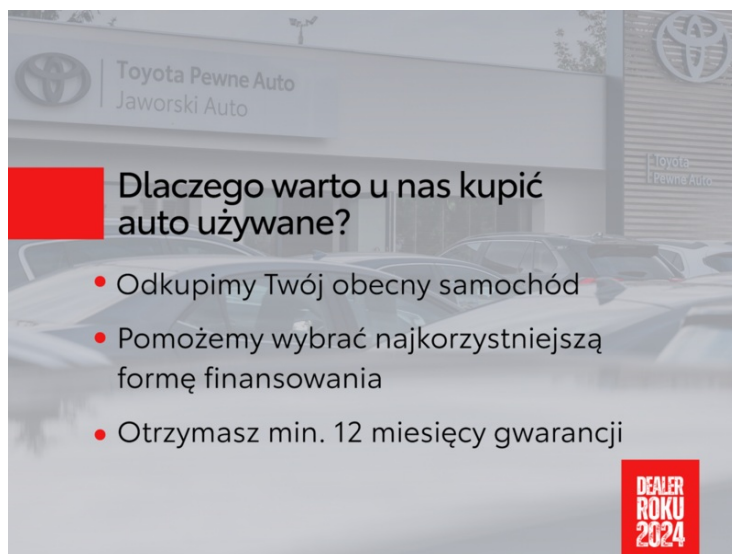

KOMFORT

Bluetooth, Czujniki parkowania przednie, Czujniki parkowania tylne, Elektryczne szyby przednie, Elektryczne szyby tylne, Elektrycznie ustawiane lusterka, Gniazdo USB, Kamera cofania, Klimatyzacja dwustrefowa, Podgrzewane lusterka boczne, Podgrzewane przednie siedzenia, Przyciemniane szyby, Tapicerka welurowa, Tempomat aktywny, Wielofunkcyjna kierownica, Wspomaganie kierownicy, Podgrzewany fotel pasażera, Felgi aluminiowe 17, Podłokietniki - przód, Podłokietniki - tył, Zestaw głośnomówiący, Światła do jazdy dziennej diodowe LED, Ekran dotykowy, Asystent jazdy w korku

INNE

Interfejs Android Auto, Interfejs Apple CarPlay, RSA - System rozpoznawania znaków drogowych, RCTA - System ostrzegania o ruchu poprzecznym z tyłu pojazdu, Elektryczny hamulec postojowy, Asystent świateł drogowych, System odzyskiwania energii

KONTAKT Z DORADCĄ

Tomasz Żychowicz

Certyfikowany Sprzedawca Samochodów Używanych

+48 507 966 584

t.zychowicz@toyota.wloclawek.pl

DILER

Toyota Włocławek Jaworski Auto

Włocławek, ul. Okrężna 2 G

www.toyota.wloclawek.pl

+48 54 411 26 66 507966584 513580548

t.zychowicz@toyota.wloclawek.pl

Poniedziałek - Piątek: 08:00-18:00
Sobota: 08:00-14:00

CHARAKTERYSTYKA POJAZDU

POJEMNOŚĆ
1 798 cm³

ROK PRODUKCJI
2021

DATA PIERWSZEJ
REJESTRACJI
2021-04-23

PRZEBIEG
58 000 km

MOC
122 KM

RODZAJ NADWOZIA
Sedan

RODZAJ PALIWA
Hybryda

KOLOR NADWOZIA
Szary Metalik

SKRZYŃNIA BIEGÓW
Automatyczna (CVT,
eCVT)

LICZBA DRZWI/MIEJSC
4/5

NR SYSTEMOWY
#306108

VIN
NMTBZ3BE80R082418

Sprawdzony stan techniczny

Udokumentowana historia auta