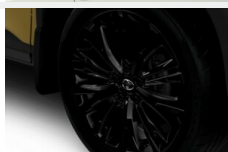

DODATKOWE AKCESORIA DO DOKUPIENIA DLA SAMOCHODU

Toyota Corolla 1.8 Hybryda NMTBZ3BE80R082418

Zestaw kosmetyków samochodowych Toyoty

Kosmetyki

183 zł

Owiewki szyb bocznych - przednie

Nadwozie

533 zł