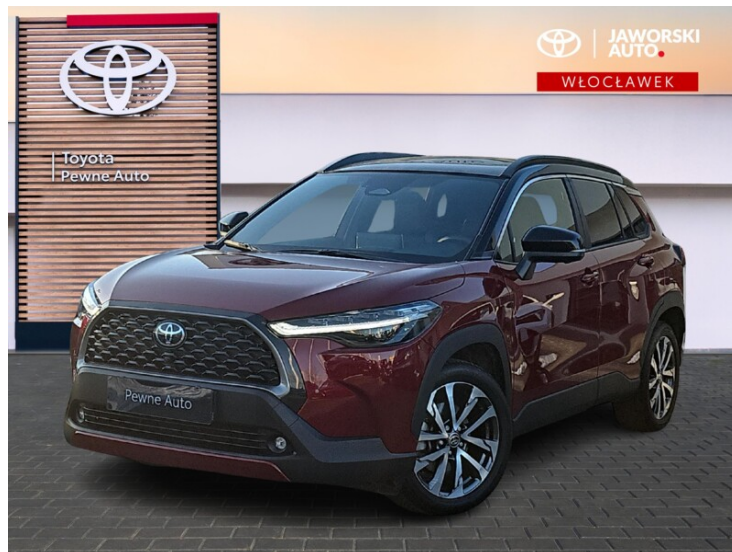

KOMFORT

Asystent parkowania, Bluetooth, Czujniki parkowania przednie, Czujniki parkowania tylne, Dach panoramiczny, Elektryczne szyby przednie, Elektryczne szyby tylne, Elektrycznie ustawiane lusterka, Gniazdo USB, Kamera cofania, Klimatyzacja automatyczna, Nawigacja GPS, Podgrzewana przednia szyba, Podgrzewane przednie siedzenia, Przyciemniane szyby, Tapicerka welurowa, Tempomat aktywny, Wielofunkcyjna kierownica, Wspomaganie kierownicy, Podgrzewany fotel pasażera, Wspomaganie ruszania pod górę, Elektrycznie ustawiany fotel kierowcy, Felgi aluminiowe 18, Podłokietniki - przód, Podłokietniki - tył, Zestaw głośnomówiący, Ekran dotykowy

INNE

Interfejs Android Auto, Interfejs Apple CarPlay, RCTA - System ostrzegania o ruchu poprzecznym z tyłu pojazdu, Elektryczny hamulec postojowy, Asystent świateł drogowych, System odzyskiwania energii

KONTAKT Z DORADCĄ

Łukasz Śliwiński

Doradca ds. sprzedaży aut używanych

☎ 513580548

@ l.sliwinski@toyota.wloclawek.pl

DILER

Toyota Włocławek Jaworski Auto

Włocławek, ul. Okrężna 2 G

💻 www.toyota.wloclawek.pl

☎ +48 54 411 26 66 507966584 513580548

@ t.zychowicz@toyota.wloclawek.pl

🕒 Poniedziałek - Piątek: 08:00-18:00
Sobota: 08:00-14:00

CHARAKTERYSTYKA POJAZDU

POJEMNOŚĆ
1 987 cm³

ROK PRODUKCJI
2024

DATA PIERWSZEJ
REJESTRACJI
2024-08-28

PRZEBIEG
6 000 km

MOC
197 KM

RODZAJ NADWOZIA
SUV

RODZAJ PALIWA
Hybryda

KOLOR NADWOZIA
Czerwony Metalik

SKRZYNIA BIEGÓW
Automatyczna

LICZBA DRZWI/MIEJSC
5/5

NR SYSTEMOWY
#273008

VIN
JTNA BACBX0J035295

Sprawdzony stan techniczny

Udokumentowana historia auta