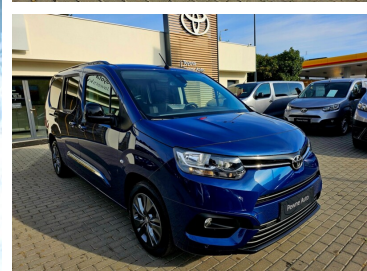

Toyota  
Pewne Auto

# Toyota PROACE CITY VERSO

Toyota Proace city verso family/vat23%

STANDARD LEASING

Okres finansowania 60

Wpłata własna 30%

150 900 zł brutto

od 1857 netto/mc

Powyższa symulacja jest jedynie przykładem finansowania i nie stanowi oferty w rozumieniu przepisów Kodeksu Cywilnego. Wszystkie wartości podane są w złotych polskich. Ostateczne warunki leasingu zostaną określone w umowie, po zapoznaniu się przez Toyota Leasing Polska Sp. z o.o. z dokumentami dostarczonymi przez Korzystającego oraz na podstawie faktury sprzedaży wystawionej przez Autoryzowanego Diler Toyota dla Toyota Leasing Polska Sp. z o.o.